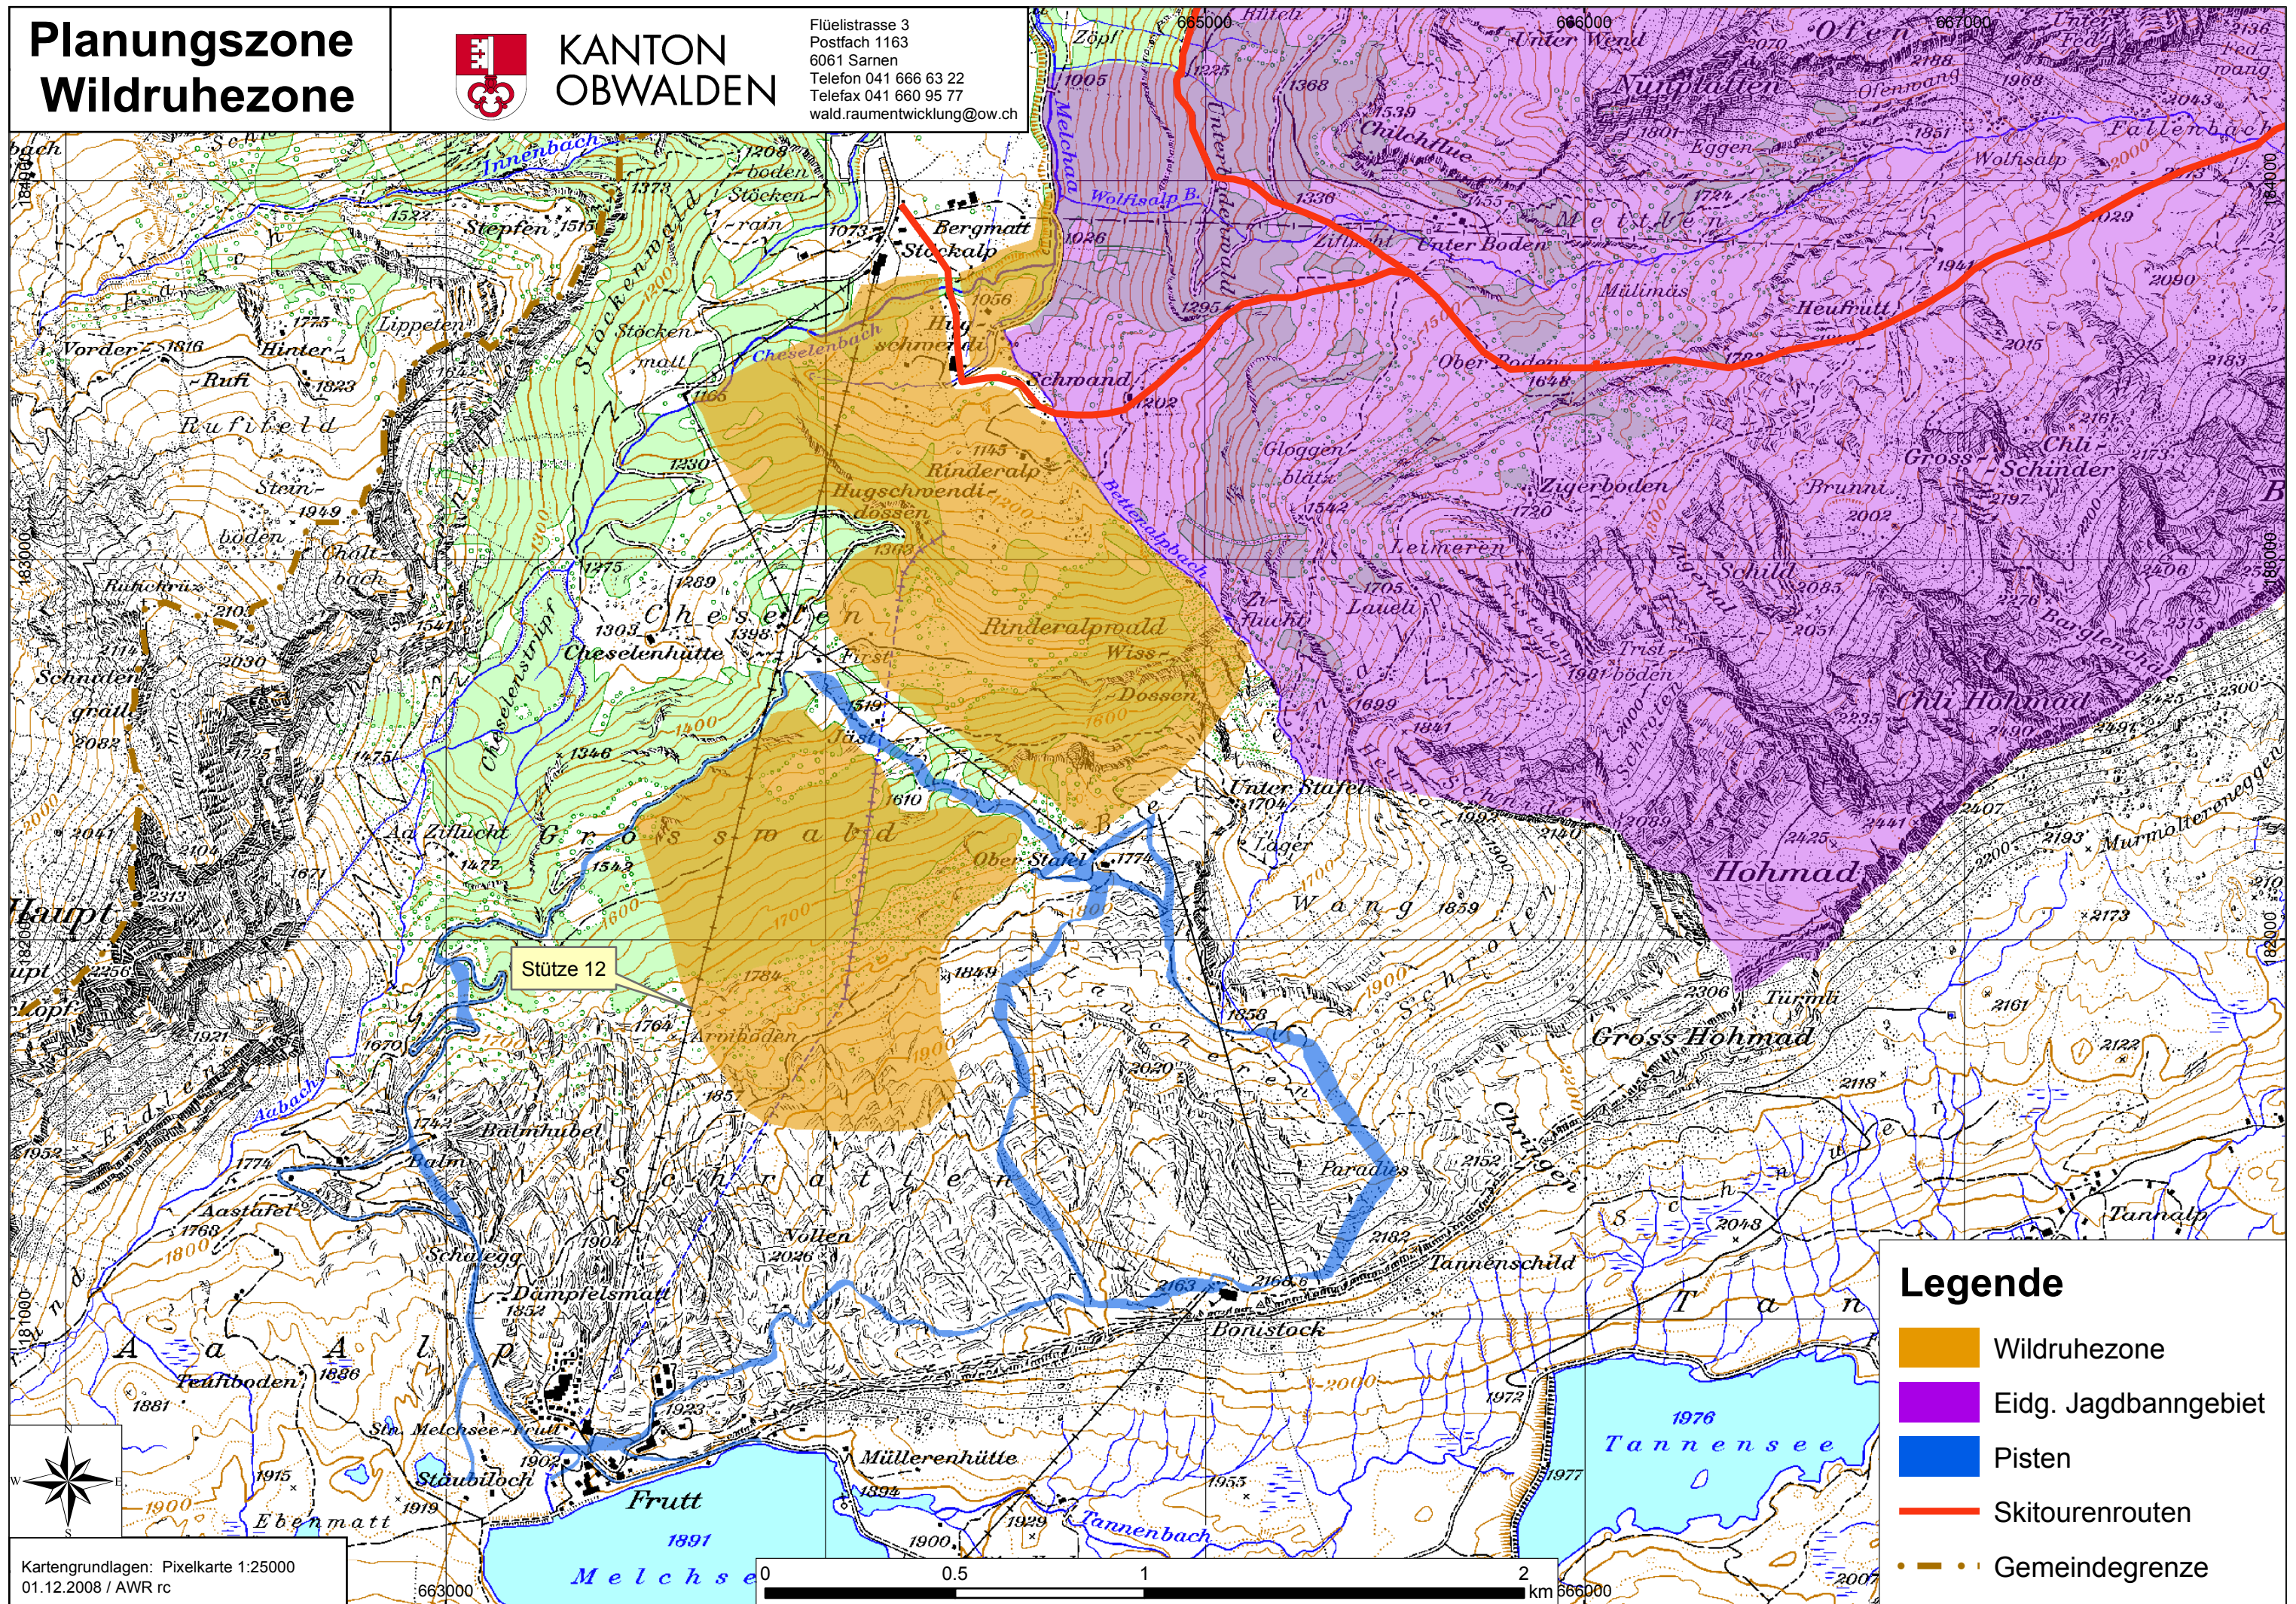

# Planungszone Wildruhezone

**KANTON  
OBWALDEN**

Flüelstrasse 3  
Postfach 1163  
6061 Sarnen  
Telefon 041 666 63 22  
Telefax 041 660 95 77  
wald.raumentwicklung@ow.ch

## Legende

- Wildruhezone
- Eidg. Jagdbanngebiet
- Pisten
- Skitourenrouten
- Gemeindegrenze